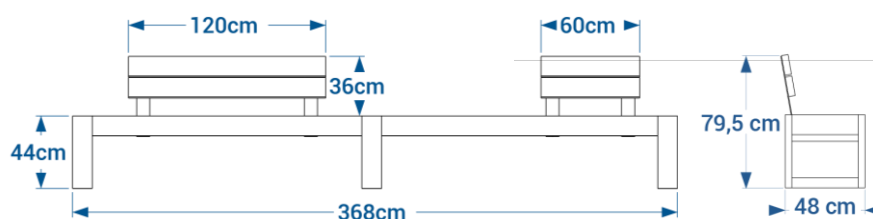

## Banquette FORUM réf. 44.188

- Hauteur d'assise 44 cm, largeur 41 cm
- Longueur 188 cm
- Assise composée de lattes de section 5x12 cm posées à chant
- Version avec dossier sur le modèle élargie L.48 cm **réf. 44.188XL, uniquement**
- Fixation par 2 goujons d'ancrages réf. GOUJ100 en option
- Poids : 60 kg
- Livrée montée

## Banquette double FORUM réf. 44.368

- Hauteur d'assise 44 cm, largeur 41 cm
- Longueur 368 cm
- Assise composée de lattes de sections 5x12 cm posées à chant
- Version avec dossier sur le modèle élargie L.48 cm **réf. 44.368XL, uniquement**
- Fixation par 3 goujons d'ancrage réf. GOUJ100 en option
- Poids : 120 kg
- Livrée montée

## Banquette FORUM large réf. 44.188XL

- Hauteur d'assise 44 cm, largeur 48 cm
- Longueur 188 cm
- Assise composée de lattes de section 5x12 cm posées à chant
- Fixation par 2 goujons d'ancrages réf. GOUJ100 en option
- Poids : 92 kg
- Livrée montée

## Banquette double FORUM large réf. 44.368XL

- Hauteur d'assise 44 cm, largeur 48 cm
- Longueur 368 cm
- Assise composée de lattes de section 5x12 cm posées à chant
- Fixation par 3 goujons d'ancrage réf. GOUJ100 en option
- Poids : 169 kg
- Livrée montée