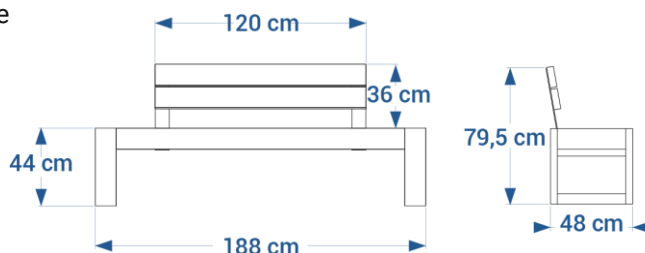

## Banquette FORUM réf. 44.188

- Hauteur d'assise 44 cm, largeur 41 cm
- Longueur 188 cm
- Assise composée de lattes de section 5x12 cm posées à chant
- Version avec dossier sur le modèle élargie L.48 cm **réf. 44.188XL, uniquement**
- Fixation par 2 goujons d'ancrages réf. GOUJ100 en option
- Poids : 60 kg
- Livrée montée

## Banquette double FORUM réf. 44.368

- Hauteur d'assise 44 cm, largeur 41 cm
- Longueur 368 cm
- Assise composée de lattes de sections 5x12 cm posées à chant
- Version avec dossier sur le modèle élargie L.48 cm **réf. 44.368XL, uniquement**
- Fixation par 3 goujons d'ancrage réf. GOUJ100 en option
- Poids : 120 kg
- Livrée montée

## Banquette FORUM large réf. 44.188XL

- Hauteur d'assise 44 cm, largeur 48 cm
- Longueur 188 cm
- Assise composée de lattes de section 5x12 cm posées à chant
- Fixation par 2 goujons d'ancrages réf. GOUJ100 en option
- Poids : 92 kg
- Livrée montée

## Banquette double FORUM large réf. 44.368XL

- Hauteur d'assise 44 cm, largeur 48 cm
- Longueur 368 cm
- Assise composée de lattes de section 5x12 cm posées à chant
- Fixation par 3 goujons d'ancrage réf. GOUJ100 en option
- Poids : 169 kg
- Livrée montée