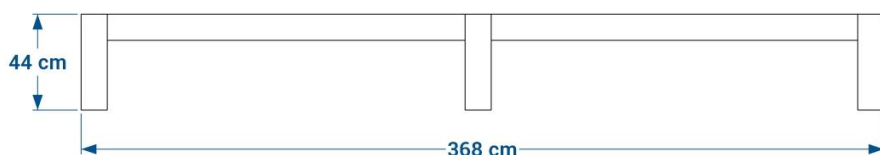

## Banquette FORUM réf. 44.188

- Hauteur d'assise 44 cm, largeur 41 cm
- Longueur 188 cm
- Assise composée de lattes de section 5x12 cm posées à chant
- Version avec dossier sur le modèle élargie L.48 cm **réf. 44.188XL, uniquement**
- Fixation par 2 goujons d'ancrages réf. GOUJ100 en option
- Poids : 60 kg
- Livrée montée

## Banquette double FORUM réf. 44.368

- Hauteur d'assise 44 cm, largeur 41 cm
- Longueur 368 cm
- Assise composée de lattes de sections 5x12 cm posées à chant
- Version avec dossier sur le modèle élargie L.48 cm **réf. 44.368XL, uniquement**
- Fixation par 3 goujons d'ancrage réf. GOUJ100 en option
- Poids : 120 kg
- Livrée montée

## Banquette FORUM large réf. 44.188XL

- Hauteur d'assise 44 cm, largeur 48 cm
- Longueur 188 cm
- Assise composée de lattes de section 5x12 cm posées à chant
- Fixation par 2 goujons d'ancrages réf. GOUJ100 en option
- Poids : 92 kg
- Livrée montée

## Banquette double FORUM large réf. 44.368XL

- Hauteur d'assise 44 cm, largeur 48 cm
- Longueur 368 cm
- Assise composée de lattes de section 5x12 cm posées à chant
- Fixation par 3 goujons d'ancrage réf. GOUJ100 en option
- Poids : 169 kg
- Livrée montée