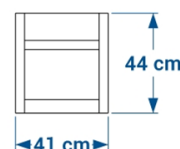

## Banquette FORUM réf. 44.188

- Hauteur d'assise 44 cm, largeur 41 cm
- Longueur 188 cm
- Assise composée de lattes de section 5x12 cm posées à chant
- Version avec dossier sur le modèle élargie L.48 cm **réf. 44.188XL, uniquement**
- Fixation par 2 goujons d'ancrages réf. GOUJ100 en option
- Poids : 60 kg
- Livrée montée

## Banquette double FORUM réf. 44.368

- Hauteur d'assise 44 cm, largeur 41 cm
- Longueur 368 cm
- Assise composée de lattes de sections 5x12 cm posées à chant
- Version avec dossier sur le modèle élargie L.48 cm **réf. 44.368XL, uniquement**
- Fixation par 3 goujons d'ancrage réf. GOUJ100 en option
- Poids : 120 kg
- Livrée montée

## Banquette FORUM large réf. 44.188XL

- Hauteur d'assise 44 cm, largeur 48 cm
- Longueur 188 cm
- Assise composée de lattes de section 5x12 cm posées à chant
- Fixation par 2 goujons d'ancrages réf. GOUJ100 en option
- Poids : 92 kg
- Livrée montée

## Banquette double FORUM large réf. 44.368XL

- Hauteur d'assise 44 cm, largeur 48 cm
- Longueur 368 cm
- Assise composée de lattes de section 5x12 cm posées à chant
- Fixation par 3 goujons d'ancrage réf. GOUJ100 en option
- Poids : 169 kg
- Livrée montée