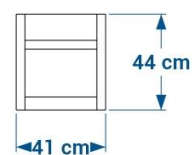

## Banquette FORUM réf. 44.188

- Hauteur d'assise 44 cm, largeur 41 cm
- Longueur 188 cm
- Assise composée de lattes de section 5x12 cm posées à chant
- Version avec dossier sur le modèle élargie L.48 cm **réf. 44.188XL, uniquement**
- Fixation par 2 goujons d'ancrages réf. GOUJ100 en option
- Poids : 60 kg
- Livrée montée

## Banquette double FORUM réf. 44.368

- Hauteur d'assise 44 cm, largeur 41 cm
- Longueur 368 cm
- Assise composée de lattes de sections 5x12 cm posées à chant
- Version avec dossier sur le modèle élargie L.48 cm **réf. 44.368XL, uniquement**
- Fixation par 3 goujons d'ancrage réf. GOUJ100 en option
- Poids : 120 kg
- Livrée montée

## Banquette FORUM large réf. 44.188XL

- Hauteur d'assise 44 cm, largeur 48 cm
- Longueur 188 cm
- Assise composée de lattes de section 5x12 cm posées à chant
- Fixation par 2 goujons d'ancrages réf. GOUJ100 en option
- Poids : 92 kg
- Livrée montée

## Banquette double FORUM large réf. 44.368XL

- Hauteur d'assise 44 cm, largeur 48 cm
- Longueur 368 cm
- Assise composée de lattes de section 5x12 cm posées à chant
- Fixation par 3 goujons d'ancrage réf. GOUJ100 en option
- Poids : 169 kg
- Livrée montée